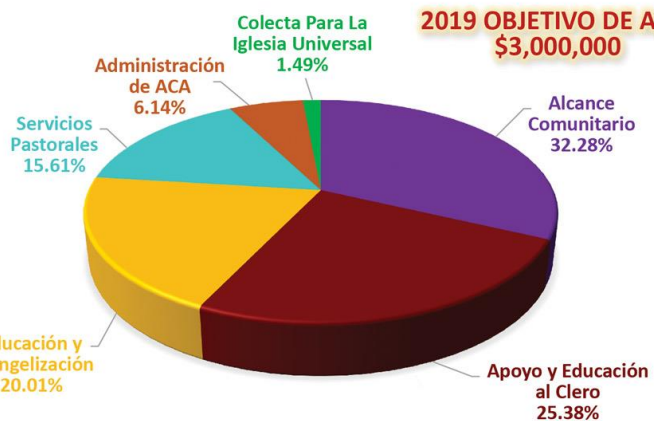

Por favor, ore por la guía del Señor mientras completa su formulario de promesa de la ACA de 2019

Puede contribuir en línea a: www.acaarchdiosf.org

Las donaciones a la Fundación ACA siguen siendo una fuente importante de financiamiento para nuestros ministerios y servicios durante este tiempo y más allá de la reorganización del Capítulo 11 de la Arquidiócesis. ACA no es parte de la declaración de bancarrota. Las donaciones recibidas por ACA son confidenciales y no financian demandas legales.

Fundación de la
Campaña Católica Anual
4000 St. Joseph's Place NW
Albuquerque, NM 87120

505-831-8239 or 505-831-8138
toll-free: 888-290-7907
Email: aca@archdiosf.org